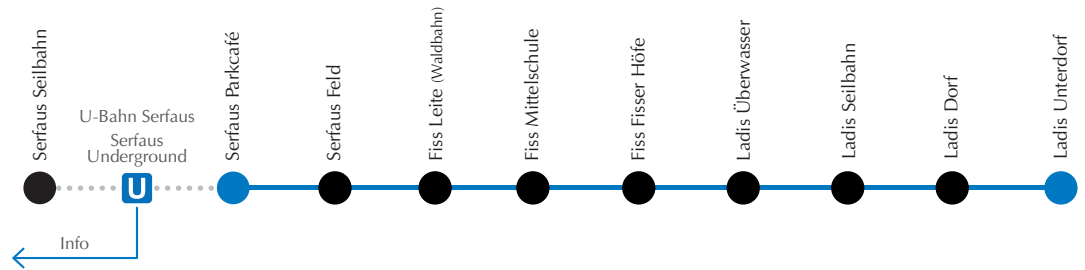

Bus 221

Ladis Unterdorf	08:30	09:00	09:30							
Ladis Dorf	08:32	09:02	09:32							
Ladis Seilbahn	08:34	09:04	09:34	10:04	10:34	11:04	11:34			
Ladis Überwasser	08:36	09:06	09:36	10:06	10:36	11:06	11:36			
Fiss Fisser Höfe	08:39	09:09	09:39	10:09	10:39	11:09	11:39			
Fiss Mittelschule	08:41	09:11	09:41	10:11	10:41	11:11	11:41			
Fiss Leite (Waldbahn)	08:43	09:13	09:43	10:13	10:43	11:13	11:43			
Serfaus Feld	08:44	09:14	09:44	10:14	10:44	11:14	11:44			
Serfaus Parkcafé	08:46	09:16	09:46	10:16	10:46	11:16	11:46			

VORMITTAG
MORNING

Alle Hunde müssen einen Maulkorb tragen!
All dogs must wear a muzzle!
Kein Fahrradtransport möglich!
No bike transport possible!

Bus 221

Ladis Unterdorf									17:30	
Ladis Dorf									17:32	
Ladis Seilbahn	14:04	14:34	15:04	15:34	16:04	16:34	17:04	17:34		
Ladis Überwasser	14:06	14:36	15:06	15:36	16:06	16:36	17:06	17:36		
Fiss Fisser Höfe	14:09	14:39	15:09	15:39	16:09	16:39	17:09	17:39		
Fiss Mittelschule	14:11	14:41	15:11	15:41	16:11	16:41	17:11	17:41		
Fiss Leite (Waldbahn)	14:13	14:43	15:13	15:43	16:13	16:43	17:13	17:43		
Serfaus Feld	14:14	14:44	15:14	15:44	16:14	16:44	17:14	17:44		
Serfaus Parkcafé	14:16	14:46	15:16	15:46	16:16	16:46	17:16	17:46		

NACHMITTAG
AFTERNOON

Serfaus Parkcafé Serfaus Seilbahn
U-Bahn

U-Bahn Serfaus: 7.45 - 17.15 Uhr
08.07. - 19.08.: 7.45 - 18.15 Uhr
Die U-Bahn-Nutzung ist kostenlos!

Serfaus Underground:
7.45am - 5.15pm
08.07. - 19.08.: 7.45am - 6.15pm
The use of the underground is free!